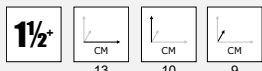

NYHEDER

BRIO Redningshelikopter

Sæt brandmanden af træ ind i helikopteren og flyv over skoven. Helikopteren kan slukke brande, men den kan også redde folk ud af flammerne!

30337

1 stk. 148,-

BRIO Brandbil med lys og lyd