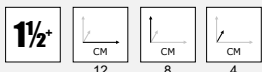

Indeholder: Brandbil med slange, 2 stiger og både en mandlig og en kvindelig brandmand.

2 x LR44 batterier medfølger!

30383

1 stk. 298,-

BRIO Politimotorcykel

Politibetjenten elsker sit arbejde med at fange tyve. Sæt ham på motorcyklen, og følg efter tyvene - Og når du har fanget dem, venter der nye opgaver.